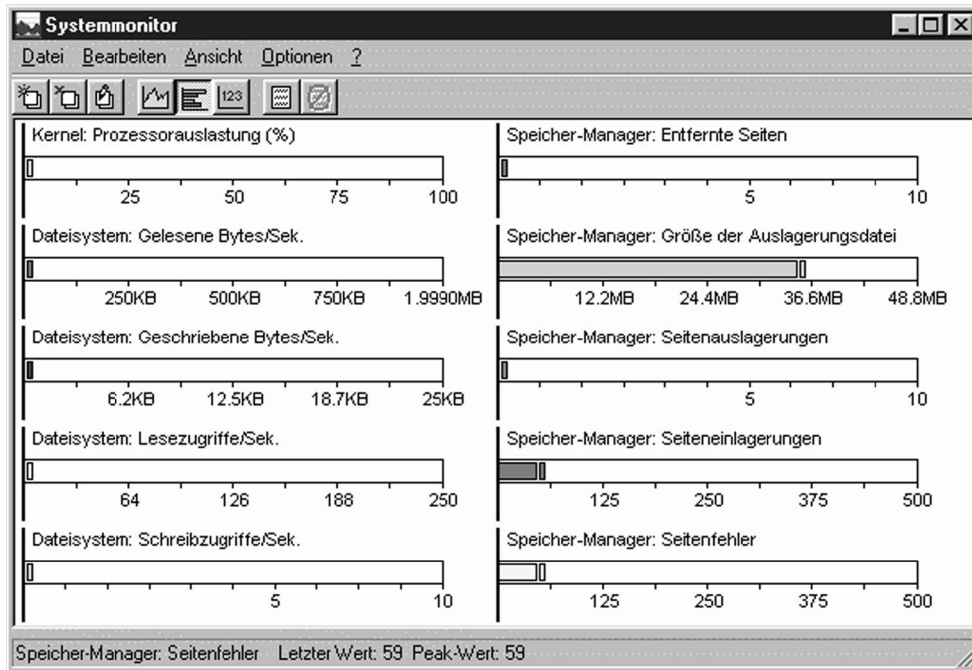

abgehende Adresse:

Speicheraufteilung:

: reserviert

Diese (sehr teure) Anordnung . . .

Kleiner RAM,  
beispielsweise  
4 MBytes

0	1	2	3
4	5	6	7

Seitenrahmen zu 4 kBytes  
(insgesamt 1024)

. . . wird ersetzt (nachgebildet) durch einen  
seitenorientierten virtuellen Speicher.

Windows verwaltet die Einstellungen für den virtuellen Speicher (empfohlen)

Es gelten benutzerdefinierte Einstellungen für den virtuellen Speicher

Festplatte: C:\ 6782 MB frei

Minimum: 0

Maximum: Kein Maximum